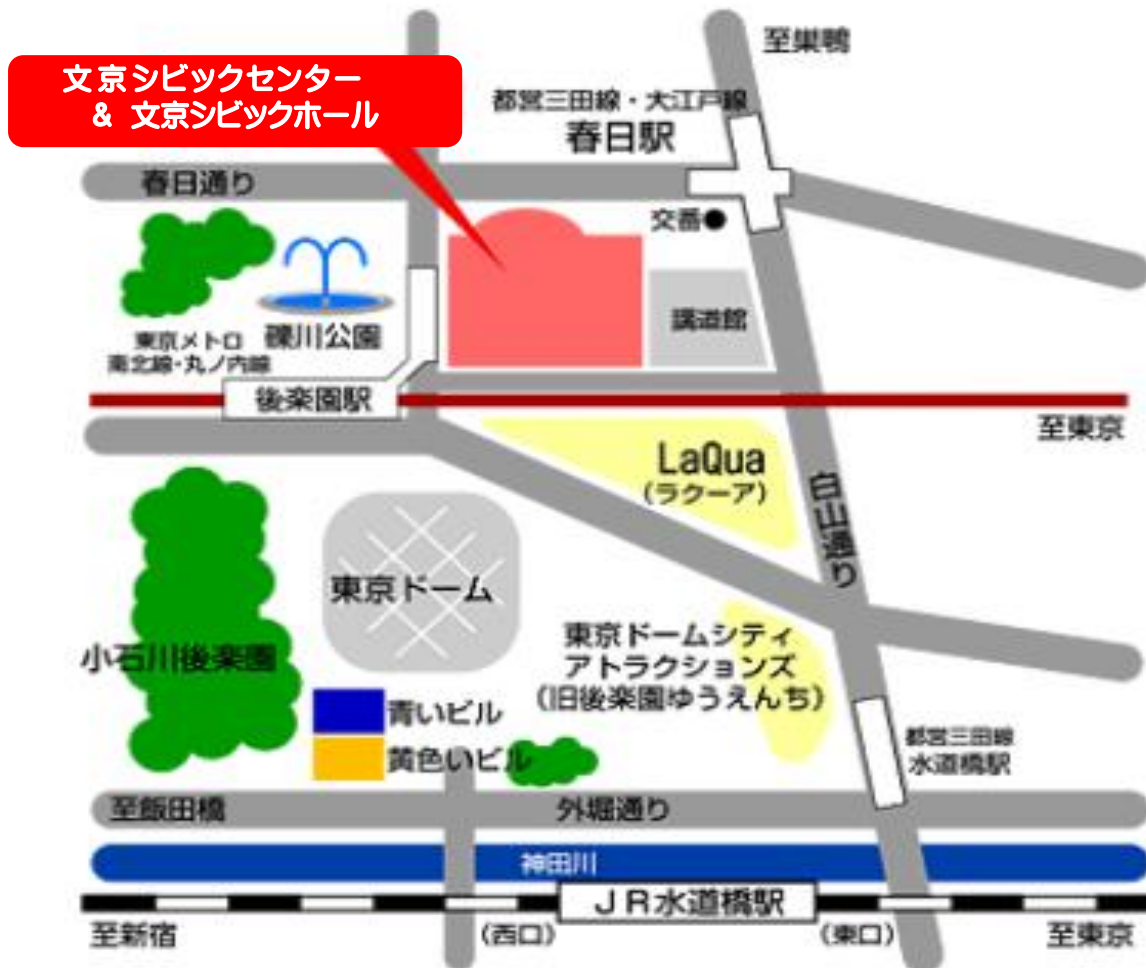

## <会場案内> 文京シビックセンター

シビックセンター所在地：〒112-0003 東京都文京区春日1-16-21

### 交通アクセス 最寄駅

- 東京メトロ丸ノ内線 後楽園駅 >>> 4b または 5 番出口【徒歩 3 分】
- 東京メトロ南北線 後楽園駅 >>> 5 番出口【徒歩 3 分】
- 都営地下鉄三田線 春日駅
- 都営地下鉄大江戸線 春日駅(文京シビックセンター前)  
>>> 文京シビックセンター連絡通路【徒歩 3 分】
- JR 中央・総武線水道橋駅 >>>【徒歩 8 分】